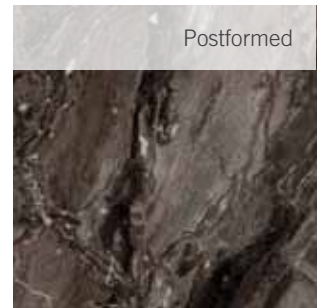

## 38mm Collection

Square Edge

Strass Blanc (Gloss)

Square Edge

Chaux Sablee Fizzy (Matt)

Postformed & Square Edge

Strass Noir (Gloss)

Postformed